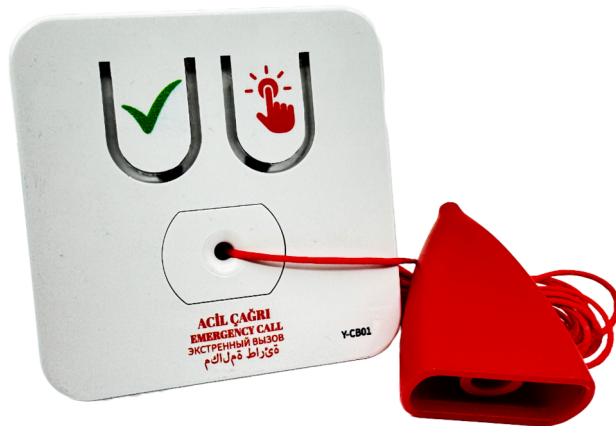

Gelişmiş Güvenlik Özellikleri

Sistem, acil durumda yardım talep eden kişinin görevli, bakıcı veya hemşireye hızlı ve etkili bir şekilde ulaşmasını sağlar. Cihazın üzerinde bulunan "İPTAL" tuşu, çağrı yapıldıktan sonra görevlinin çağrıyı sonlandırmasına olanak tanır, böylece gereksiz uyarılar engellenir. Ayrıca, çağrı kordonu çekildiğinde sistem aktifleşir ve yüksek güçlü LED ışıkları ile aralıklı buzzer sesi sayesinde görsel ve işitsel olarak dikkat çeker. Bu özellikler, yardım çağrısının anında fark edilmesini sağlayarak hızlı müdahale için gerekli ortamı oluşturur.

- RS485 haberleşme protokolü ile çevre birimleriyle uzun mesafeli bağlantı ve 150 oda kapasitesi sayesinde geniş bir kullanım alanı sunar.
- Üzerinde bulunan 2 ayar butonu ile tüm ayarlar kolaylıkla yapılabilir.

ADRES MODÜLÜ

Toplamda 5 adet RJ-45 portu bulunmaktadır.

- İki port, önceki ve sonraki adres modüllerine data ve enerji taşımak için kullanılmaktadır.
- Diğer üç port, çevre birimleri (kapı üstü ikaz lambası veya çağrı butonu) için ayrılmıştır.
- Elektronik olarak, farklı kablolama hatalarının önüne geçmek için koruma mevcuttur.
- Üzerinde bulunan 0-256 arası DIP switch sayesinde, otomatik modda oda numarası atanabilmektedir.

İPLİ ÇAĞRI BUTONU

- 2,5 metre uzunluğundaki ipli çağrı kordonu, esnek bir kullanım mesafesi sunmaktadır.
- Sıva altı montajı ile hızlı ve kolay bir kurulum imkânı sağlar.
- Üzerinde bulunan kırmızı çağrı butonu ve ipli çağrı kordonu ile her iki yöntemle de çağrı yapılabilir.